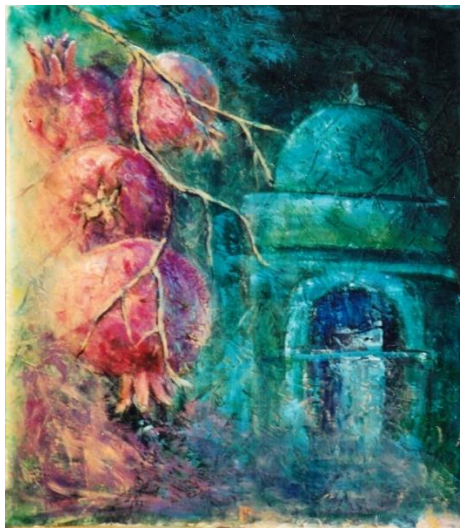

## AUSSTELLUNG IM TUSCULUM

Abb. Figur 1 A

*„Bei der Gratwanderung Akt besteht für mich der Reiz darin, die Figur auf eine flächige Form zu reduzieren. Außerdem gefällt mir das Spiel, das entstandene Bild durch Farbe und auch durch die Form so zu verändern, dass ein neuer Eindruck entsteht.“*

### **GRATWANDERUNG – AKTRADIERUNGEN**

Wir beginnen das Jahr im Tusculum mit einer Ausstellung von Cornelia Dudel, Greta Rief und Christine Zellner.

Eine Ausstellung über das aufregende Erlebnis von Höhen und Tiefen. Wir haben uns auf das Wagnis eingelassen, mit Hilfe der Radiertechnik den menschlichen Körper zu erspüren. Seine Ästhetik, Würde, Kraft - seine Lust, Erotik und Grazie. Auch die Verletzbarkeit und seine Vergänglichkeit.

## WEITERE AUSSTELLUNGEN VON MITGLIEDERN

„In einem anderen Land“, Astrid Badstöber